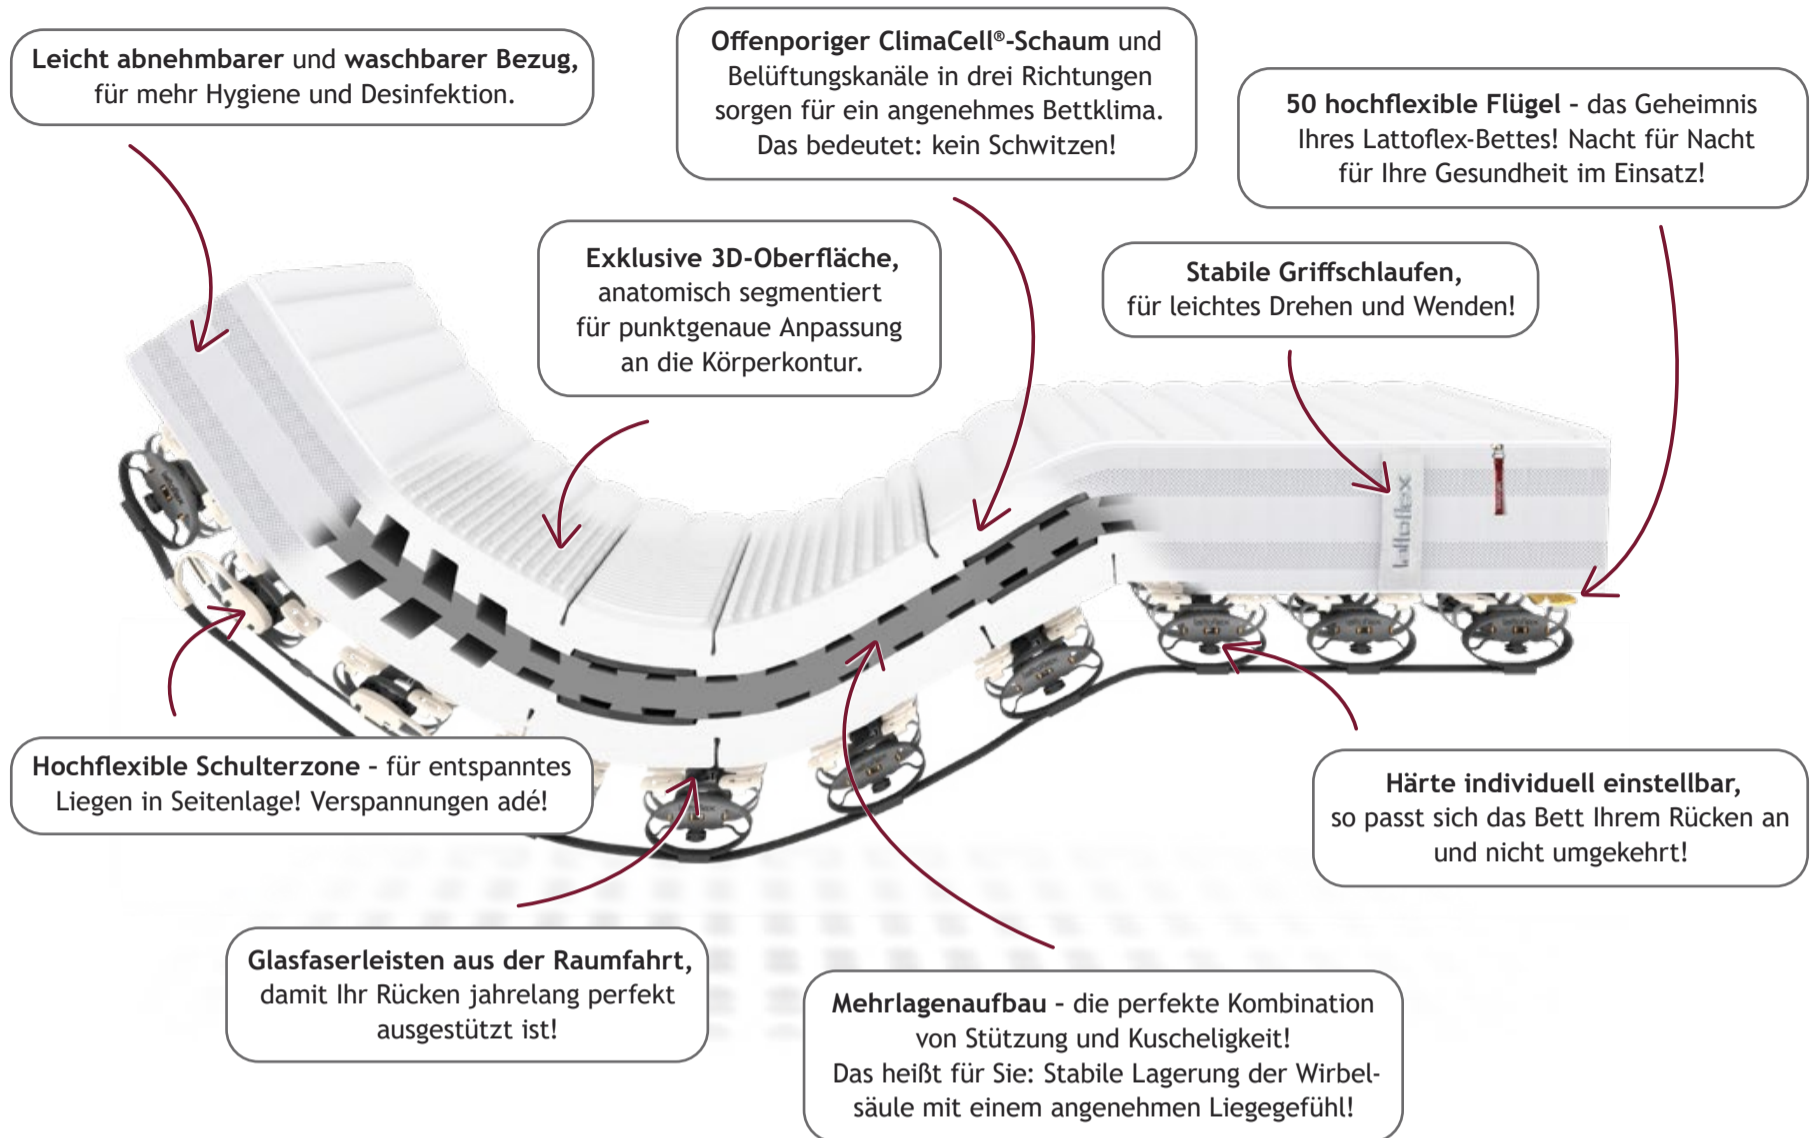

Exklusiv im Lattoflex Schlafwerk: Das Bett mit eingebautem Rückgrat

Alle Vorteile Ihres Lattoflex 300 Bettes:

Passt in fast jedes Bett!