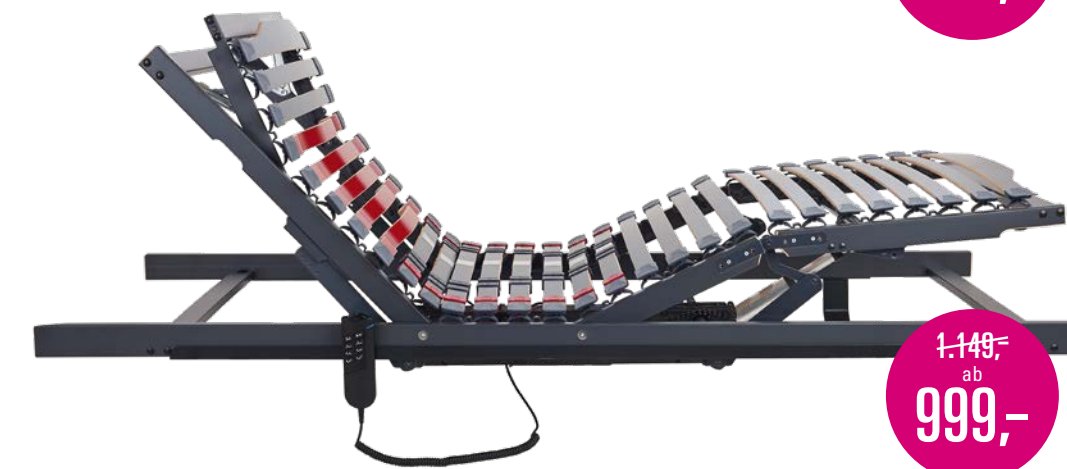

11. MATRATZE BELLASANA S

Sympathica

Genießen Sie dauerhafte Stützkraft und besten Liegekomfort. Offene Poren im hochwertigen 20 cm hohen 7-Zonen-MDI-Schaumkern mit aufwendigen Oberflächeneinschnitten gewährleisten eine hohe Luft- und Feuchtkeitszirkulation. Die spürbare Lendenwirbelsäulen- und Schulterkomfortzone bietet eine perfektionierte Körperanpassung. Für das optimale Schlafklima sorgt zudem der Jersey-Bezug mit rundum laufendem Klimaband. Preisbeispiel medium: 90 / 200 cm, 100 / 200 cm 1.049,95= 849,-, 140 / 200 cm 1.749,95= 1.299,-.

12. MATRATZE BELLASANA T

Sympathica

Entdecken Sie das wohltuende Plus bei Ergonomie und Schlafkomfort. Denn der innovative Mehrzonen-Taschenfederkern mit 600 Federn in unterschiedlichen Korbdurchmessern und Wollfilzabdeckung passt sich perfekt an Ihren Körper an – für individuelle Unterstützung und entspanntes Liegen in jeder Position. Mit seitlicher Sitzkantenverstärkung. Der abnehmbare Lyocell-Jersey-Bezug ist mit Hygienevlies versteppt und sorgt mit seinem Klimaband für ein angenehm kühles Schlafklima. Preisbeispiel medium: 90 / 200 cm, 100 / 200 cm 1.149,95= 949,-, 140 / 200 cm 1.849,95= 1.449,-.

499,95
ab
399,95

1.149,95
ab
999,95

13. RAHMEN VISION RF

Sympathica

Tauchen Sie in der Seitenlage durch die geschwungenen Schulterleisten tief ein. Die Mittelzone können Sie auf Ihre Wirbelsäulenform und Wunschfestigkeit einstellen. Das Rücken- und das Fußteil lassen sich individuell aufstellen. 90 / 200 cm, 100 / 200 cm 499,95= 399,-, 140 / 200 cm 849,95= 649,-.

14. RAHMEN VISION M2 K

Sympathica

Verbindet Nutzen und Komfort in hervorragender Qualität. Neben der individuell anpassbaren Mittelzone entlastet die Kniegelenk-Unterstützung zusätzlich die Wirbelsäule äußerst effektiv. Mit einem Knopfdruck lassen sich vielfältige entspannende Liege- und Sitzpositionen ganz nach Ihren Wünschen motorisch einstellen. 90 / 200 cm, 100 / 200 cm 1.149,95= 999,-, 140 / 200 cm 1.899,95= 1.499,-.