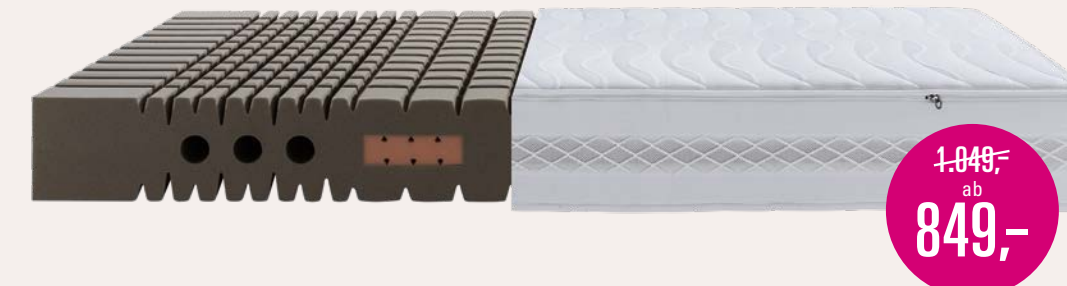

6. DAUNENKISSEN 30 D

Sympathica

99,95
ab
79,95

459,95
ab
359,95

349,95
ab
299,95

7. MATRATZE ARUBA

Sympathica

Freuen Sie sich auf hohen Schlafkomfort dank quer verlaufender Wellenprofilierung mit innen liegenden horizontalen Luftkanälen. Die Schulter- und Beckenzone unterstützt Sie ergonomisch optimal und lässt Sie ganz entspannt liegen. Mit abnehmbarem waschbarem Hygiene-Strickbezug. Preisbeispiel medium: 90 / 200 cm, 100 / 200 cm 459,95= 359,-, 140 / 200 cm 699,95= 499,-.

8. RAHMEN COMFORT RF

Sympathica

Gönnen Sie sich hohen Liegekomfort durch eine individuelle, höchst flexible Einstellbarkeit. So können Sie z. B. das Rücken- und Fußteil ganz nach Ihren Bedürfnissen anpassen. Durch die Lagerung in Kautschukgelenken erhalten die Federleisten zusätzlichen Federweg. 90 / 200 cm, 100 / 200 cm 349,95= 299,-, 140 / 200 cm 699,95= 529,-.

849,95
ab
629,95

849,95
ab
699,95

1.049,95
ab
849,95

1.149,95
ab
949,95

9. MATRATZE BELLANOVA S

Sympathica

Spüren Sie, wie Schulter und Becken weich einsinken und die Wirbelsäule im Lordosebereich angenehm unterstützt wird. Der besonders atmungsaktive 18 cm hohe 7-Zonen-AQUAPUR®-Schaumkern sorgt für höchsten Komfort auf der gesamten Liegefläche. Der rundum versteppte Jersey-Bezug ist abnehmbar und waschbar. Einfaches Drehen und Wenden dank Griffnetz. Preisbeispiel medium: 90 / 200 cm, 100 / 200 cm 849,95= 629,-, 140 / 200 cm 1.149,95= 899,-.