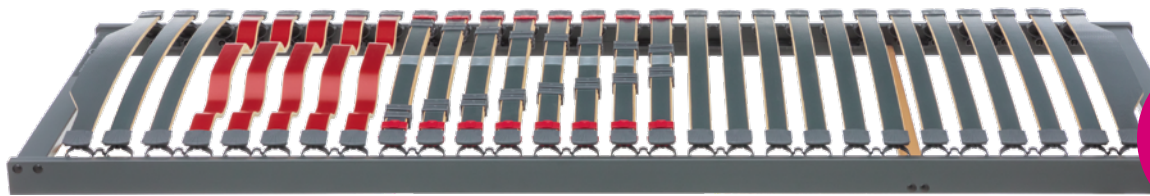

3. RAHMEN VISION N

Sympathica